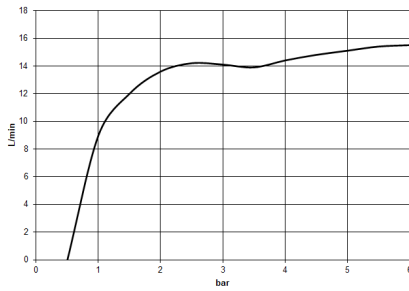

## Hand shower - Chrome

IMO

28 015 979

28 015 979

mm [inches]

Flow rate chart

Certificates

DVGW\_DW-6517DN0129.      WRAS\_2009011.      LGA\_29981.